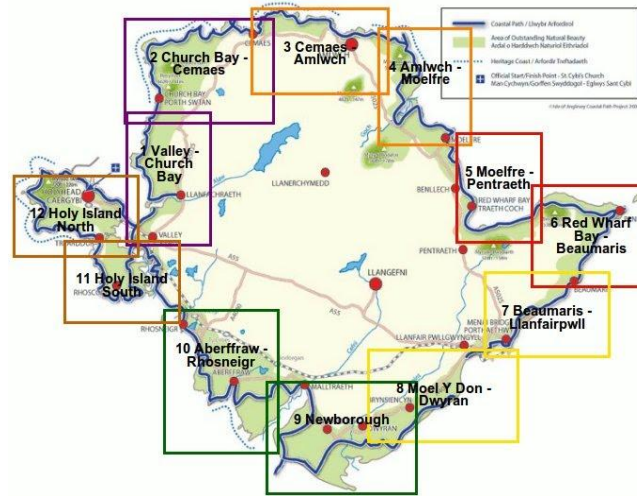

Rhif y darn	Cychwyn	Diwedd
1	Caergybi/Holyhead	Porth Swtan/Church Bay
2	Church Bay	Cemaes
3	Cemaes	Amlwch
4	Amlwch	Moelfre
5	Moelfre	Traeth Coch/ Red Wharf Bay
6	Traeth Coch/ Red Wharf Bay	Beaumaris
7	Beaumaris	Llanfairpwll
8	Moel-Y-Don	Llyn Rhos Ddu/Dwyran
9	Llyn Rhos Ddu/Newborough	Aberffraw
10	Aberffraw	Rhosneigr
11	Rhosneigr	Trearddur
12	Trearddur	Caergybi/Holyhead

Cewch fwy o wybodaeth a manylion y dydd unwaith y byddwch wedi anfon eich manylion.

Dilynwch ni ar Facebook!

FFURFLEN YMUNO

Unai:

- Mewngofnodi i'n gwefan: www.taithweddimon.org.uk
- Facebook: www.facebook.com/prayerwalkmon

neu

- E-bostiwch eich manylion at: angleseyprayerwalk@hotmail.co.uk

neu

- Cwblhewch y adran isod a'i hanfon at:
  Taith Weddi Môn
  IAT Charity Shop
  4, The Precinct
  Benllech
  TYNYGONGL, LL74 8TF
  Ynys Môn

Hoffwn gymryd rhan ar Daith Weddi Môn

Enw: _____

E- bost: _____

Ffôn: _____

Cyfeiriad: _____

_____

_____

_____

_____

_____

Y darn y byddaf am ei cherdded / gweddïo drosti ydi rhif: _____

Ymrwthodiad: Gwna pob cerddwr hon ar eu menter eu hunain. Rhaid i blant dan 18 oed fod yng nghwmni oedolyn cyfrifol.